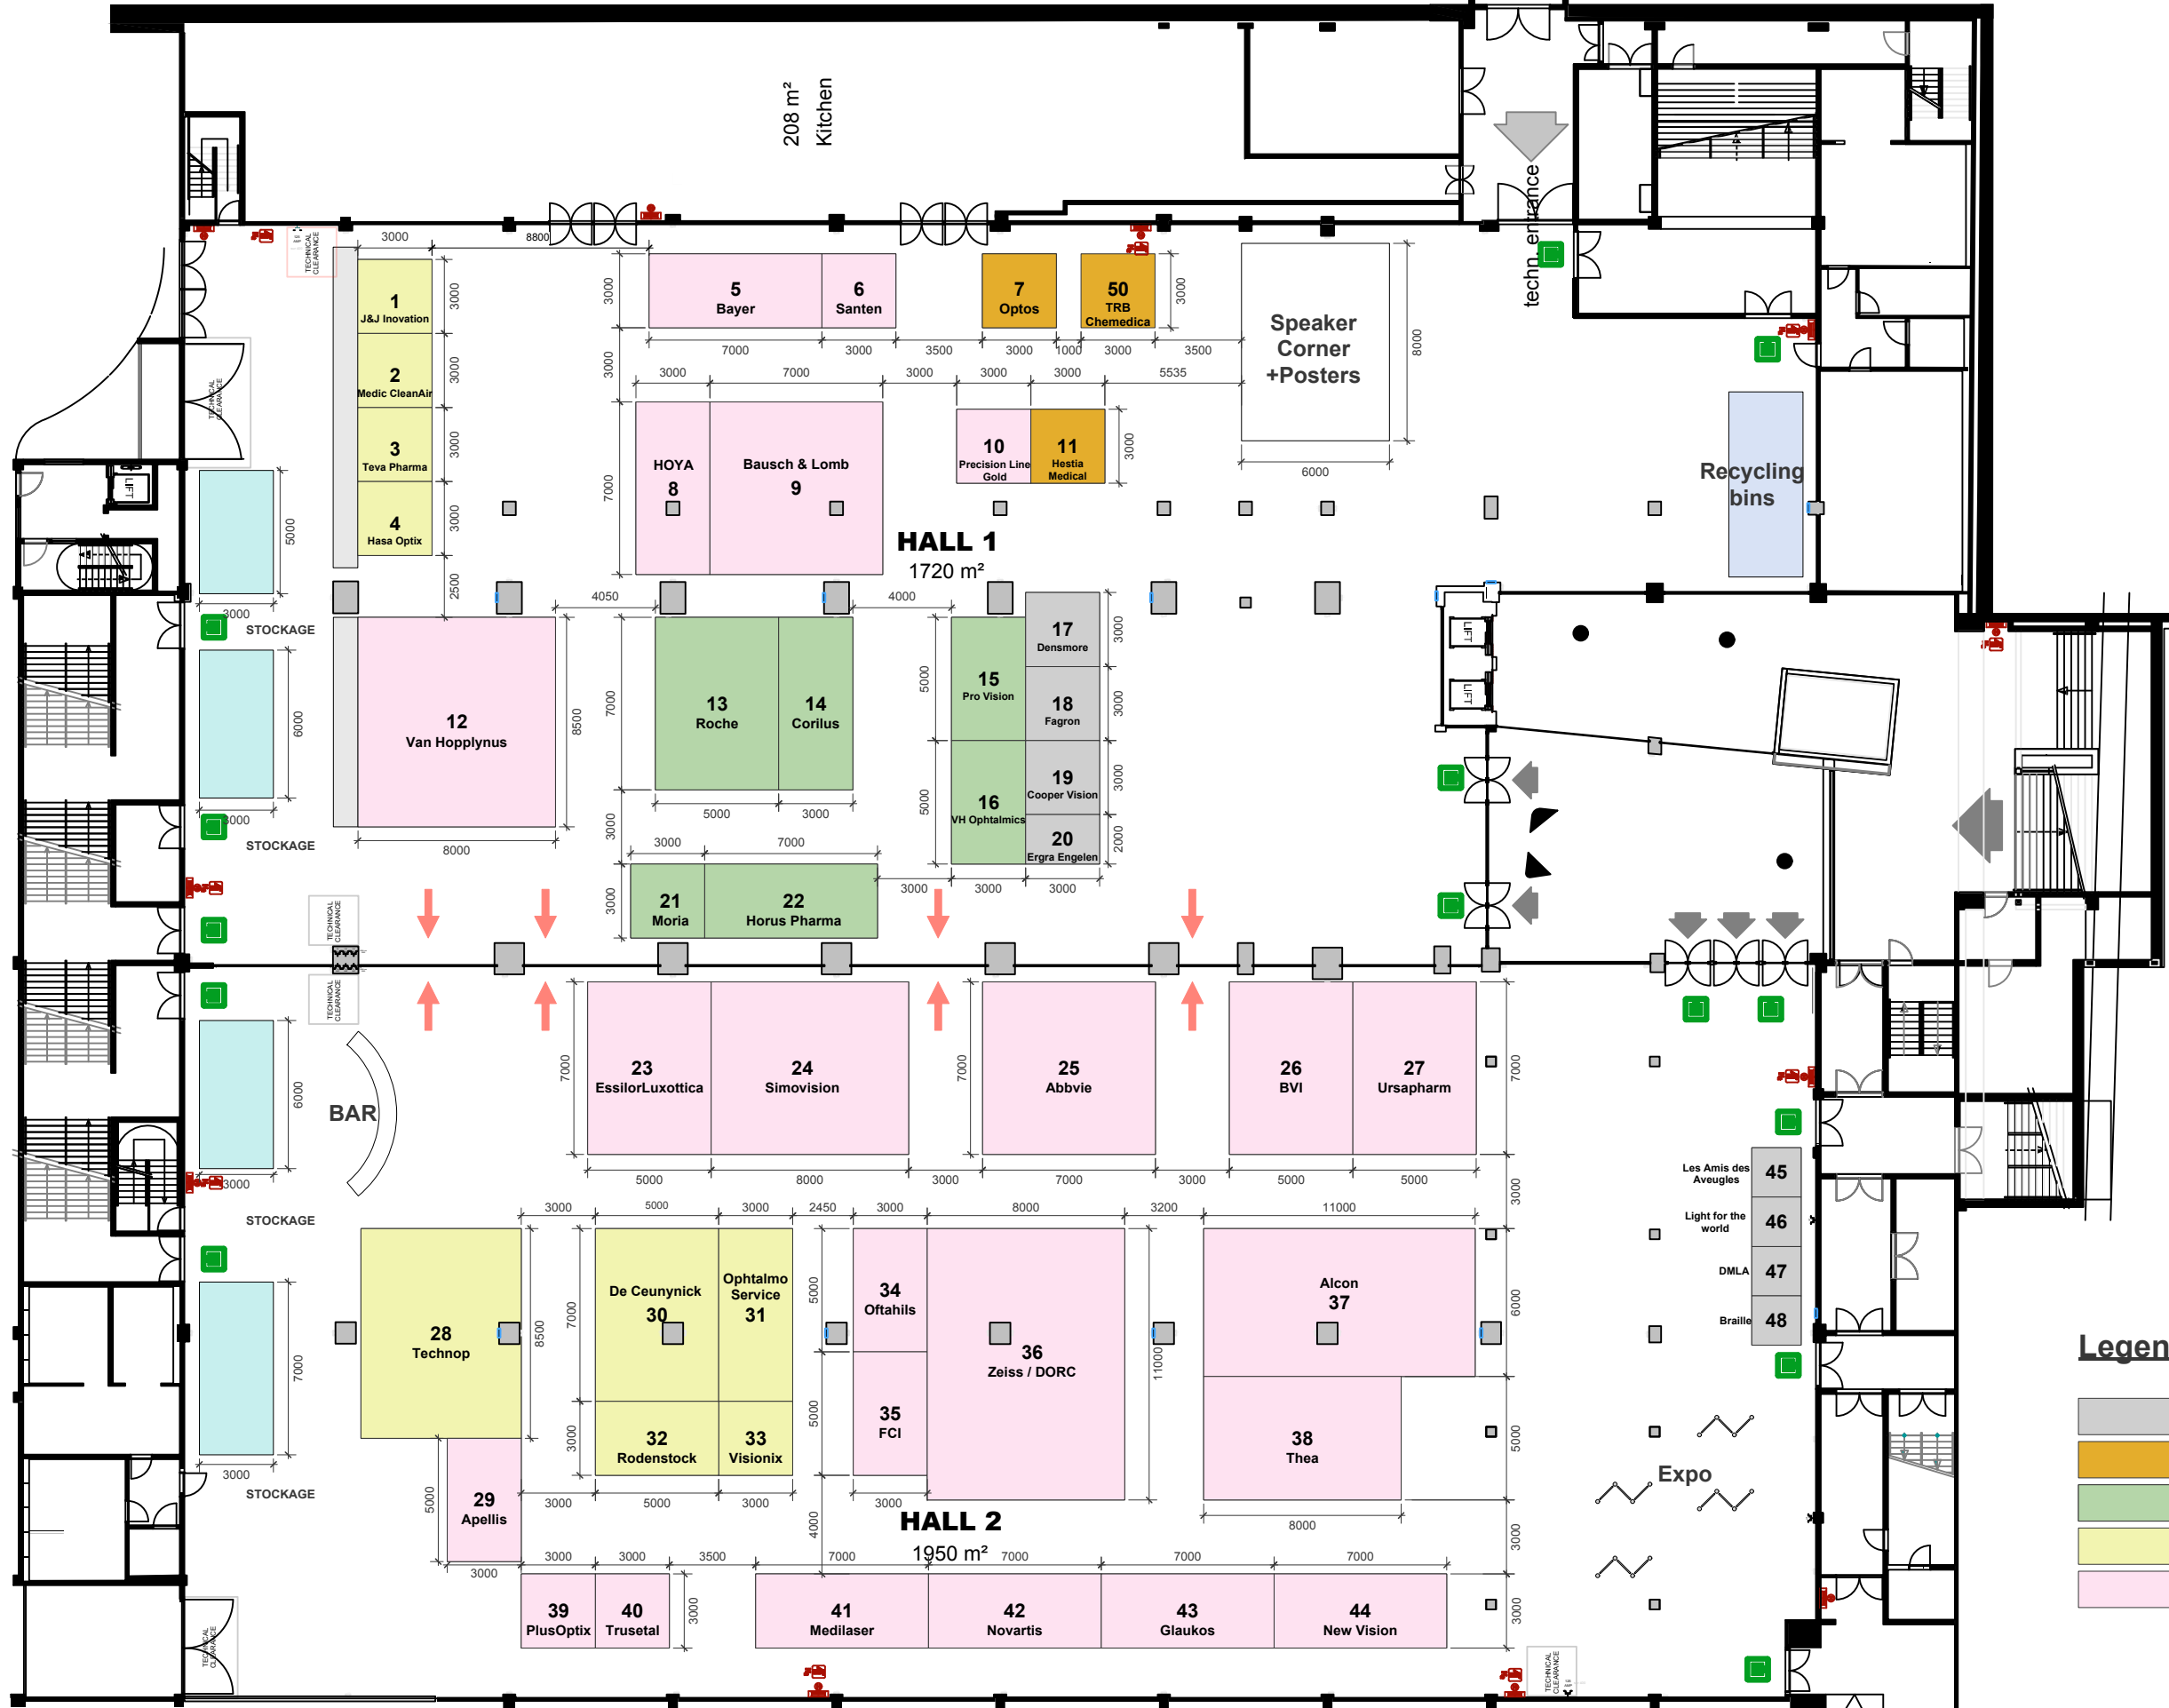

OB 2024

OPHTHALMOLOGICA BELGICA

LIVE IN SQUARE BRUSSELS

27-29 Nov, 2024

Legend:

- 220cm high max
- 250cm high max
- 300cm high max
- 375cm high max
- 400cm high max